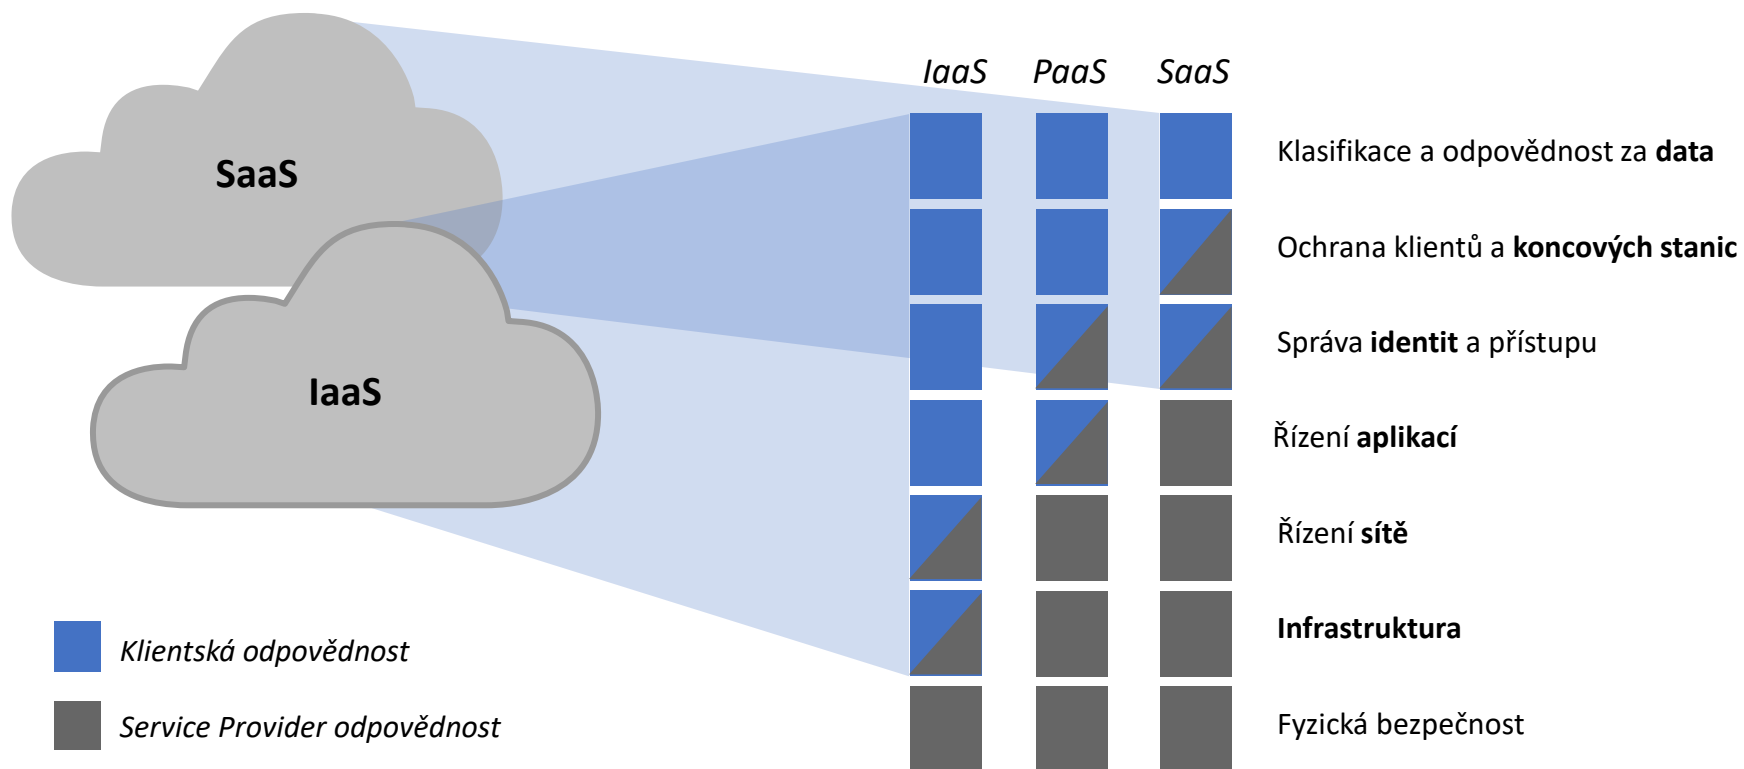

COMGUARD
communication security

Skyhigh Security – Spojení značek McAfee a FireEye: geneze Skyhigh Security

Martin Votava | Sales Director

Vzestup využívání cloudových služeb

Tradiční síťová bezpečnost v ochraně dat selhává v mobilním světě cloudů

Data nativně vytvořená v cloudu jsou pro tradiční bezpečnost neviditelná

50% cloudových datových přenosů je cloud-to-cloud, tj. pro tradiční bezpečnost neviditelná

Data nahraná do cloudu přímo z mobilních zařízení jsou pro tradiční bezpečnost neviditelná

Cloudové modely sdílených prostředků a odpovědnosti

COMGUARD
communication security

Shadow Cloud Co to je?

Shadow cloud

- Využívání cloudu roste každým dnem
- Nejedná se pouze o cloud jak ho zpravidla vnímáme (Office 365, Azure, ...)
- Je nějak řízen přístup uživatelů k neschváleným cloud službám?
- Sleduje někdo smluvní podmínky cloudových služeb?