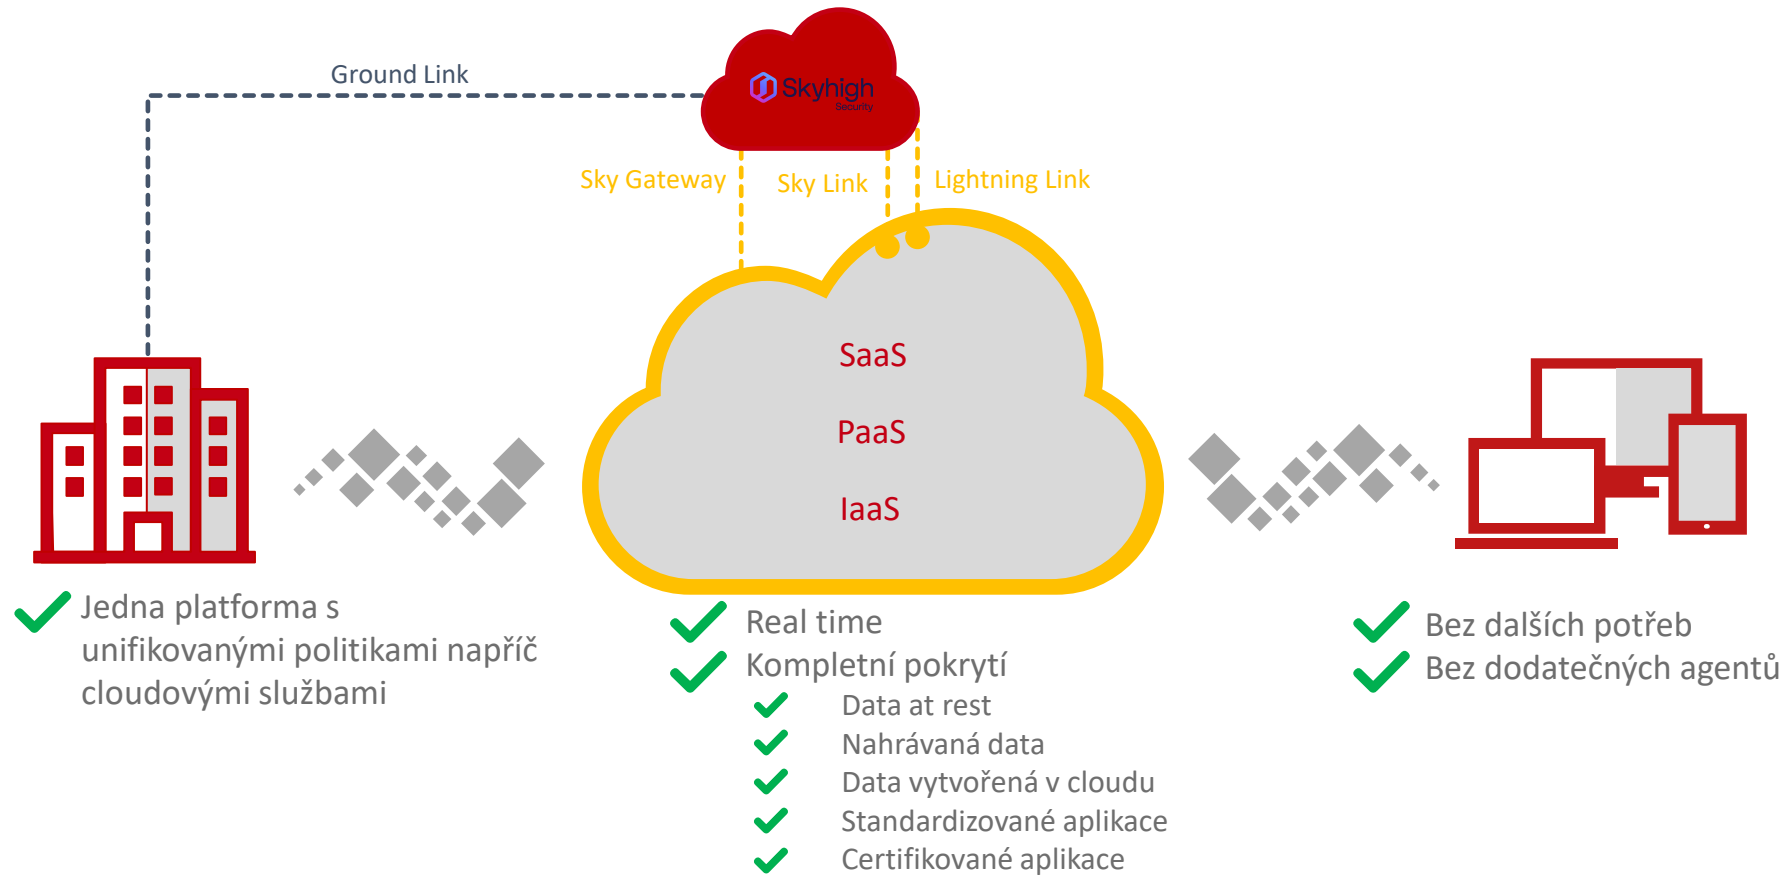

Unikátní přístup Skyhigh Security