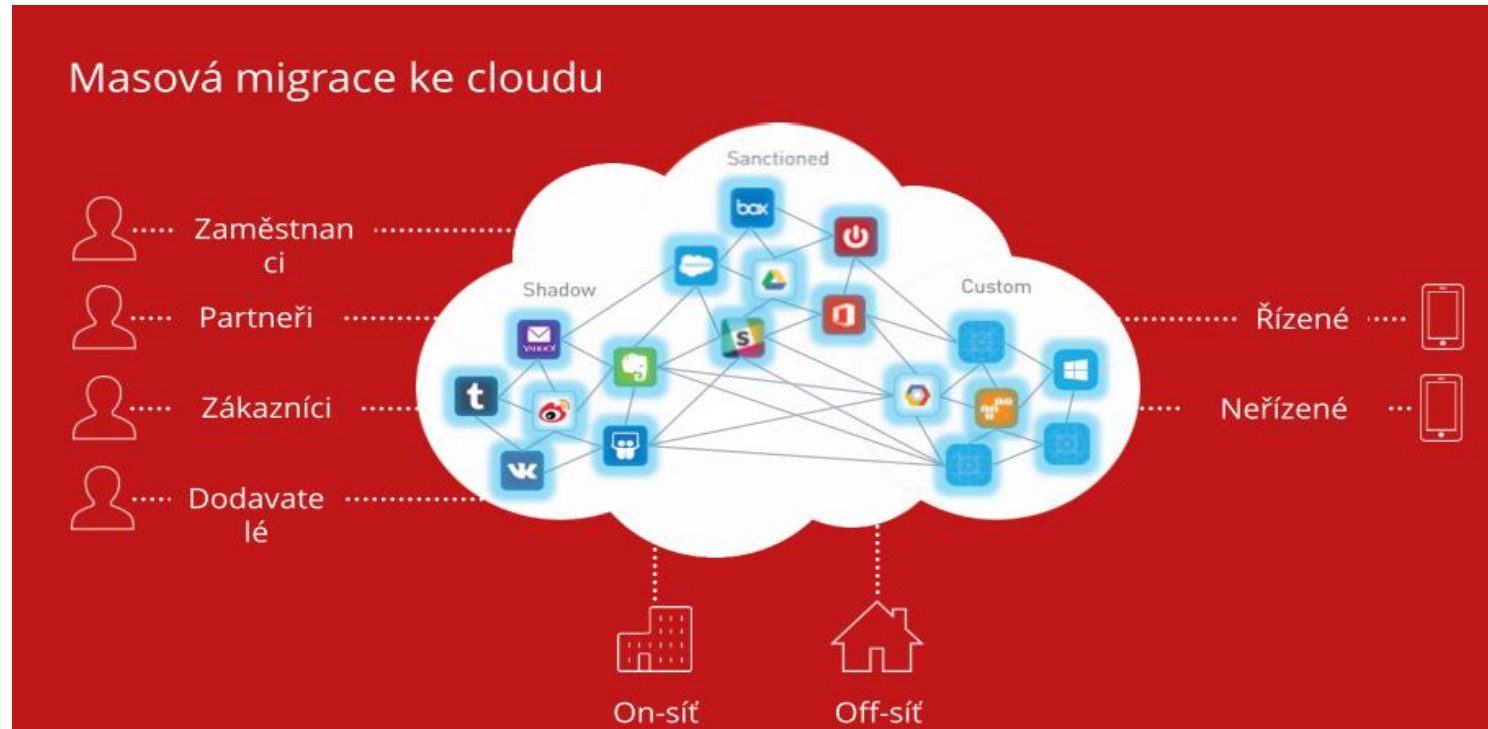

COMGUARD
communication security

Skyhigh Security – Spojení značek McAfee a FireEye: geneze Skyhigh Security

Martin Votava | Sales Director

Vzestup využívání cloudových služeb

Tradiční síťová bezpečnost v ochraně dat selhává v mobilním světě cloudů

Data nativně vytvořená v cloudu jsou pro tradiční bezpečnost neviditelná

50% cloudových datových přenosů je cloud-to-cloud, tj. pro tradiční bezpečnost neviditelná

Data nahraná do cloudu přímo z mobilních zařízení jsou pro tradiční bezpečnost neviditelná

Cloudové modely sdílených prostředků a odpovědnosti

COMGUARD
communication security

Shadow Cloud Co to je?

Shadow cloud

- Využívání cloudu roste každým dnem
- Nejedná se pouze o cloud jak ho zpravidla vnímáme (Office 365, Azure, ...)
- Je nějak řízen přístup uživatelů k neschváleným cloud službám?
- Sleduje někdo smluvní podmínky cloudových služeb?

Shadow cloud

PDFtoWORD 124,563 Documents Converted

Convert PDF Documents to Word Without Effort

An effective way to convert any of your PDFs to Microsoft Word documents without downloads.

nihao Cloud Home Customer Pricing About Help Center Blog Sign Up/Log In