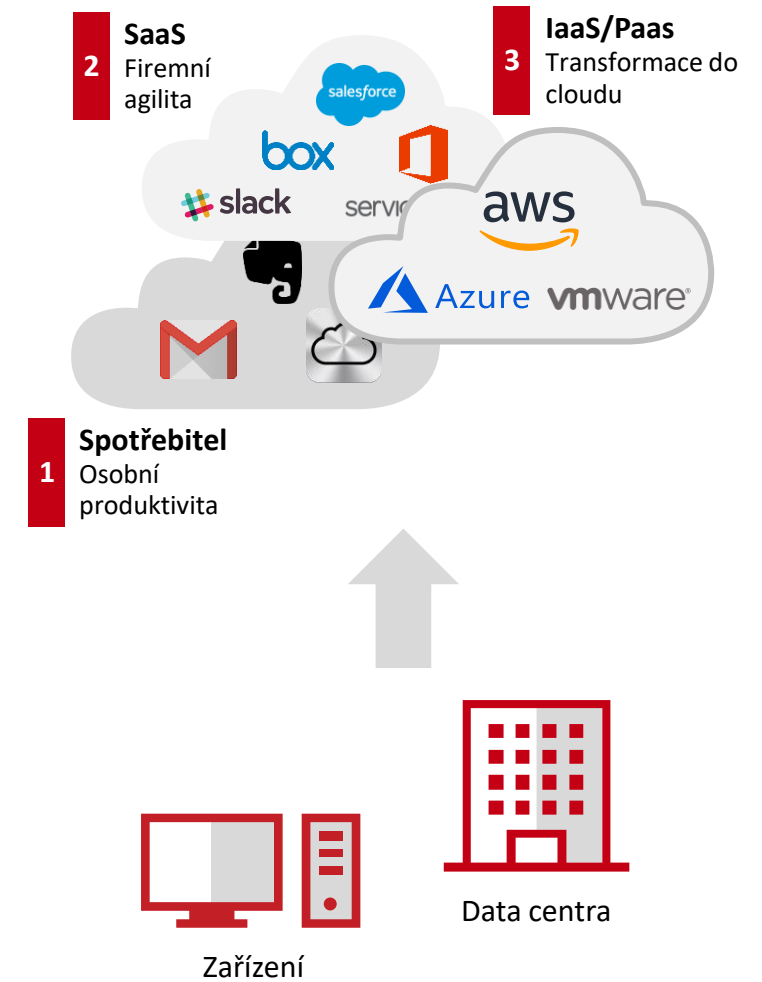

COMGUARD
communication security

Skyhigh Security – Spojení značek McAfee a FireEye: geneze Skyhigh Security

Martin Votava | Sales Director

Vzestup využívání cloudových služeb

Tradiční síťová bezpečnost v ochraně dat selhává v mobilním světě cloudů

Data nativně vytvořená v cloudu jsou pro tradiční bezpečnost neviditelná

50% cloudových datových přenosů je cloud-to-cloud, tj. pro tradiční bezpečnost neviditelná

Data nahraná do cloudu přímo z mobilních zařízení jsou pro tradiční bezpečnost neviditelná

Cloudové modely sdílených prostředků a odpovědnosti

COMGUARD
communication security

Shadow Cloud Co to je?

Shadow cloud

- Využívání cloudu roste každým dnem
- Nejedná se pouze o cloud jak ho zpravidla vnímáme (Office 365, Azure, ...)
- Je nějak řízen přístup uživatelů k neschváleným cloud službám?
- Sleduje někdo smluvní podmínky cloudových služeb?