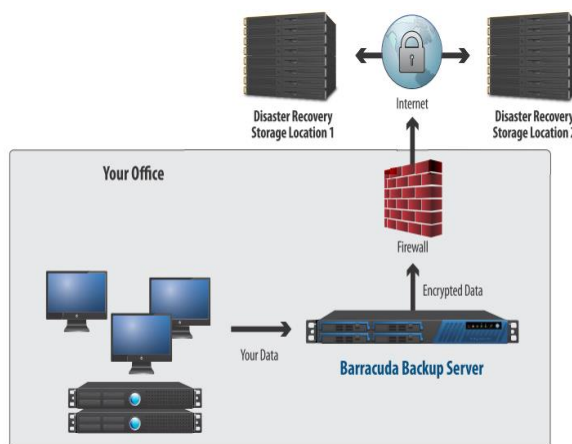

## Barracuda Backup

Data a informace jsou jedním z nejdůležitějších prvků každé společnosti. Proto je nezbytná jejich ochrana a hlavně zálohování pro případy, kdy dojde k nepředvídatelným ztrátám dat. Barracuda Backup je hybridní řešení, které kombinuje lokální a externí úložiště. Díky tomu jsou Vaše data chráněna i v případě rozsáhlých havárií. Barracuda Backup chrání vaše data ve fyzickém, virtuálním a cloudovém prostředí

### All-in-One řešení

Barracuda Backup je vhodný pro organizace všech typů, vytváří lokální kopii dat a zároveň může tato data replikovat s následným zasláním do Barracuda Cloud Storage nebo do zvolených Offsite lokací. Barracuda Backup kombinuje software, in-line deduplikaci a offsite cloud nebo privátní replikaci dat, bez dodatečných licencí a skrytých nákladů. Barracuda nabízí Cloud-to-Cloud zálohování např. pro Microsoft Office 365, kde pomáhá předcházet ztrátě dat (Microsoft Exchange mailové schránky a soubory uložené v OneDrive for Business).

Barracuda Backup zahrnuje i software agenty pro Windows, který obstarávají kompletní zálohu pro Microsoft Exchange Server, Microsoft SQL Server, Windows systémový stav, Windows souborový systém, Microsoft Hyper-V či VMware. Barracuda Backup umožňuje flexibilní nasazení a Site-to-Site replikace, Local Control a LifeBoot nabízí kompletní ochranu před ztrátou dat. Data se zálohují přímo ze síťového sdílení za pomoci standardních protokolů. Pro granulární obnovu emailových zpráv a poštovních schránek je toto řešení přímo propojeno s Microsoft Exchange.

### Jednoduché pro správu i použití

Barracuda Backup je řízen přes webové rozhraní, kde lze jednoduše provádět zálohu a obnovu dat i z více Barracuda Backup serverů umístěných v různých lokacích. Jedno webové rozhraní umožňuje přístup ke kontrole nastavení, reporty, obnovu, statistiky, informace o účtech a řízení více Barracuda Backup serverů a cloudových úložišť. Dále zákazníci dostávají automatické upozornění na události, které ovlivňují zálohovaná data.