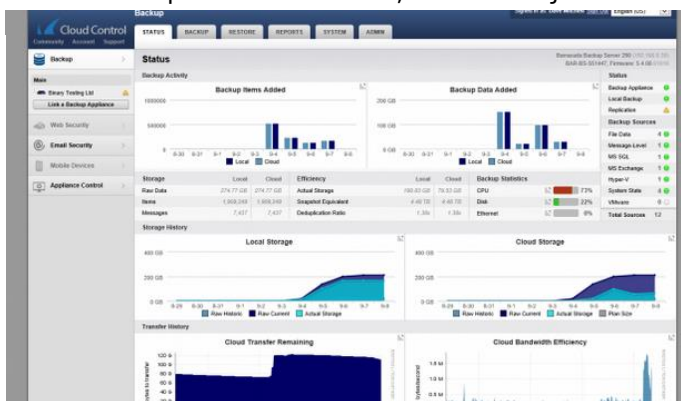

Jednoduché pro správu i použití

Barracuda Backup je řízen přes webové rozhraní, kde lze jednoduše provádět zálohu a obnovu dat i z více Barracuda Backup serverů umístěných v různých lokacích. Jedno webové rozhraní umožňuje přístup ke kontrole nastavení, reporty, obnovu, statistiky, informace o účtech a řízení více Barracuda Backup serverů a cloudových úložišť. Dále zákazníci dostávají automatické upozornění na události, které ovlivňují zálohovaná data.

Bezpečnost. Barracuda Backup chrání data silným šifrováním pomocí AES 256-bit. Tento systém nevyužívá žádných přenosných médií, které by mohly být ztraceny, ukradnuty nebo zničeny.

Efektivita. Barracuda Backup zálohuje a obnovuje data rychlostí LAN. Díky deduplikaci a kompresy dat se snižuje velikost zálohovaných dat **20-50krát** oproti tradičním zálohovacím metodám.

Offsite Replikace. Kvůli obnově dat vytváří služba několik kopií zálohy v bezpečných Barracuda cloud storage centrech nebo využívá několik Barracuda Backup serverů umístěných v síti společnosti a vytváří tak soukromou cloud službu.